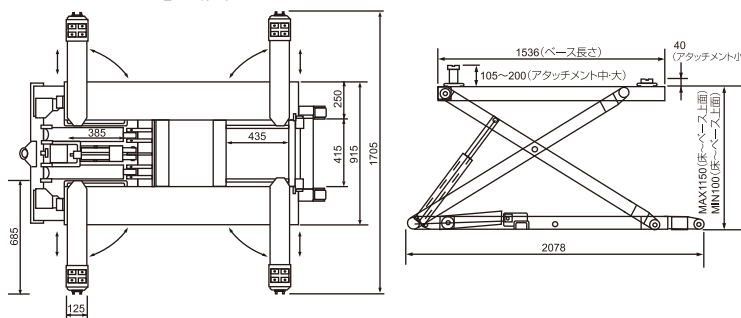

- 点検・一般整備・钣金作業・下回り作業・タイヤ交換・オイル交換等に!!
- メカニカルロック下降防止安全装置付!!
- 電動油圧駆動により、静かで安定した昇降!!

PORTABLE LIFT **SL-561** ポータブルリフト

必要なときに必要な場所でリフト操作!!

- リフト本体及び操作ユニットは移動することができます。
- 最大能力2.7トン、最大高1150ミリの十分なスペック。
- 3種類のアタッチメントを標準装備。

●仕様

形式	SL-561
能力	2700kg
揚程	1030mm
最低高さ(スイングアーム上面)	130mm
上昇時間	約60秒 (60Hz)
モーター	三相 200V, 0.75kw
駆動方式	電動油圧 (ISO 32油圧作動油)
操作方法	上昇: 押しボタンスイッチ
	下降: 手動レバー
安全ロック解除ワイヤー長さ	3.8m
油圧ホース長さ	3.8m
電源ケーブル長さ	5.8m
機械重量	410kg
コントロールユニット重量	65kg

●SL-561寸法図

※ 寸法図はリフト本体の実寸法です。実際に車両をセットできる寸法ではありません。
 ※ リフトを使用する床は、平らでリフト及び車両重量に耐えられる強度が必要です。

●標準付属品

パッド付アタッチメント(小) パッド付アタッチメント(中) パッド付アタッチメント(大)

パッド付アタッチメント	小	中	大
セット数量	4個	4個	4個
アタッチメント高さ(ベース上)	40mm	105~135mm	140~200mm
車両ジャッキングポイント高さ	160mm以上	230~250mm	250~310mm