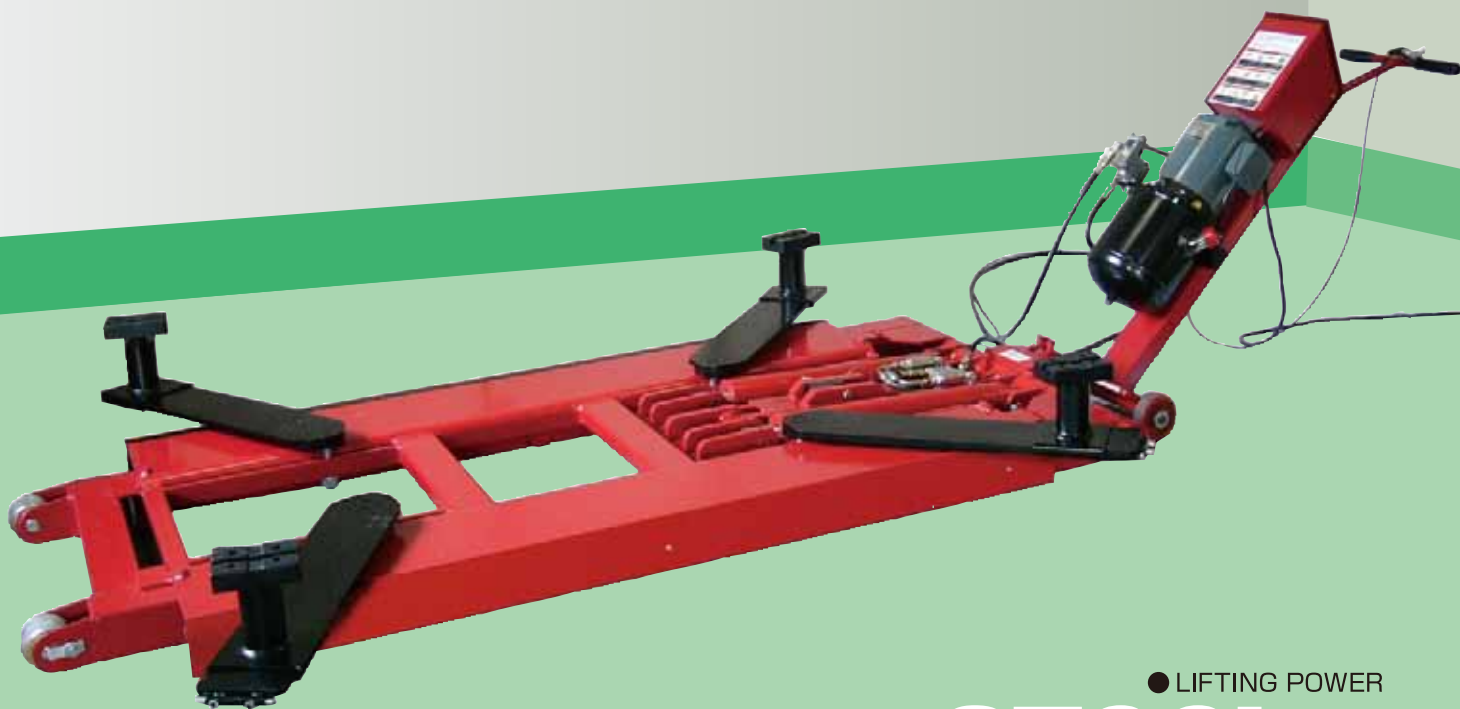

PORTABLE LIFT

確かなものを世界から

CARLEO

SL-561 ポータブルリフト

コンパクトで移動可能 いろいろな作業に活躍!!

軽自動車～普通乗用車対応

● LIFTING POWER

2700kg

- 点検・一般整備・钣金作業・下回り作業・タイヤ交換・オイル交換等に!!
- メカニカルロック下降防止安全装置付!!
- 電動油圧駆動により、静かで安定した昇降!!

PORTABLE LIFT **SL-561** ポータブルリフト

必要なときに必要な場所でリフト操作!!

- リフト本体及び操作ユニットは移動することができます。
- 最大能力2.7トン、最大高1150ミリの十分なスペック。
- 3種類のアタッチメントを標準装備。

●仕様

形式	SL-561
能力	2700kg
揚程	1030mm
最低高さ(スイングアーム上面)	130mm
上昇時間	約60秒 (60Hz)
モーター	三相 200V, 0.75kw
駆動方式	電動油圧 (ISO 32油圧作動油)
操作方法	上昇: 押しボタンスイッチ
	下降: 手動レバー
安全ロック解除ワイヤー長さ	3.8m
油圧ホース長さ	3.8m
電源ケーブル長さ	5.8m
機械重量	410kg
コントロールユニット重量	65kg

●SL-561寸法図

※ 寸法図はリフト本体の実寸法です。実際に車両をセットできる寸法ではありません。
 ※ リフトを使用する床は、平らでリフト及び車両重量に耐えられる強度が必要です。

●標準付属品

パッド付アタッチメント(小) パッド付アタッチメント(中) パッド付アタッチメント(大)

パッド付アタッチメント	小	中	大
セット数量	4個	4個	4個
アタッチメント高さ(ベース上)	40mm	105~135mm	140~200mm
車両ジャッキングポイント高さ	160mm以上	230~250mm	250~310mm